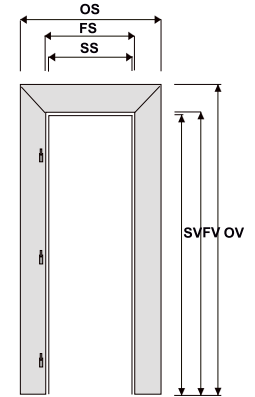

mastercarre

činčila

kôra-zvislá

kôra-vodorovná

matelux

MOŽNOSTI PREVEDENIA

- bezfalcové do obložkovej zárubne

- bezfalcové do kovovej zárubne

- falcové

- kyvné

Prevedenie zárubní:

ľavé dvere

pravé dvere

TECNICKÉ PARAMETRE

	OS vonkajšia šírka	SS svetlá šírka	FS šírka vo falci	FUS vonkajšia šírka futra	OV vonkajšia výška	SV svetlá výška	FV výška vo falci
OZ 60	760	604	630	650	1990	1970	1980
OZ 70	860	704	730	750			
OZ 80	960	804	830	850			
OZ 90	1060	904	930	950			
OZ 125	1410	1254	1280	1300			
OZ 145	1610	1454	1480	1500			
OZ 165	1810	1654	1680	1700			
OZ 185	2010	1854	1880	1900			