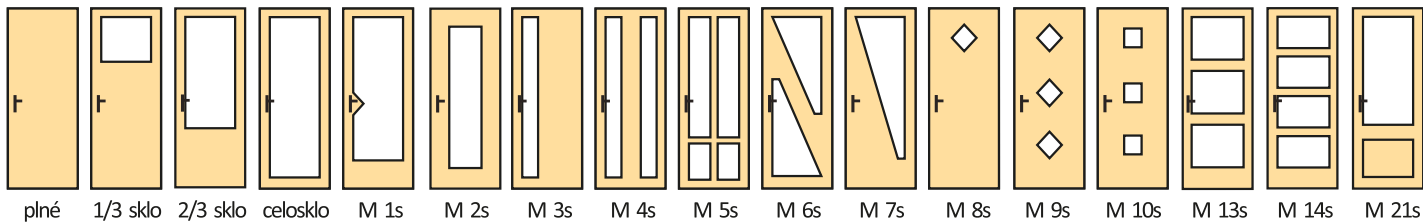

Profily zasklievacích líšt:
obalované

Výplň dverí: