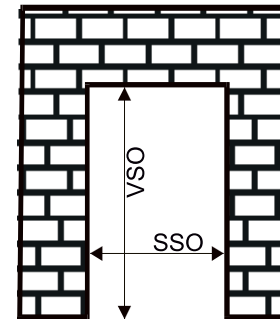

VSO výška stav. otvoru	SSO šírka stav. otvoru	HST hrúbka steny	SOSO, VPS šírka ostenia stav. otvoru, vzdialenosť prilahlej steny
OZ 60	2010 + max. 30	680 + max. 60	70 až 430	uvádzať pre výrobu atypickej obložky zárubne
OZ 70	2010 + max. 30	780 + max. 60	70 až 430	
OZ 80	2010 + max. 30	880 + max. 60	70 až 430	
OZ 90	2010 + max. 30	980 + max. 60	70 až 430	
OZD 125	2010 + max. 30	1330 + max. 60	70 až 430	
OZD 145	2010 + max. 30	1530 + max. 60	70 až 430	
OZD 165	2010 + max. 30	1730 + max. 60	70 až 430	
OZD 185	2010 + max. 30	1830 + max. 60	70 až 430