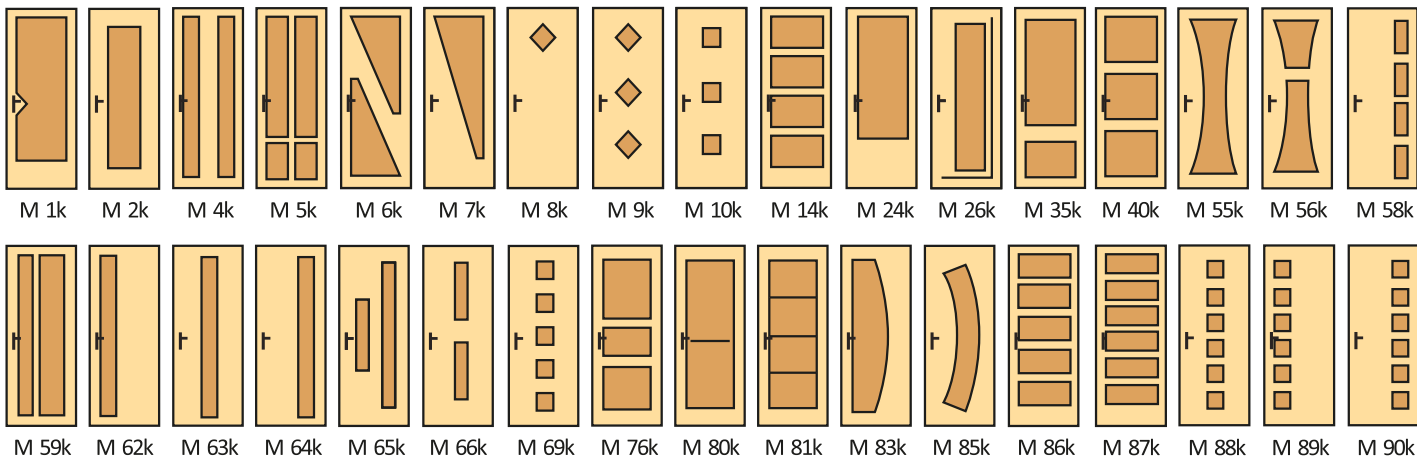

Vieme aký náročný môže byť výber tých správnych dverí pre vás a preto poskytujeme profesionálne poradenstvo. Ak pri prezeraní katalógu budete mať nejaké otázky radi vám pomôžeme.

REFERENCIE

Profily zasklievacích líšt:
obalované

Typ N

Výplň dverí:

odľahčená DTD

voština

Modelová rada vytvorená
z najpopulárnejších modelov
presklenných dverí.

KLASIK ,
Dub rustikálny,
mliečne sklo

KLASIK

Profily zasklievacích líšt:
obalované

	VSO výška stav. otvoru	SSO šírka stav. otvoru	HST hrúbka steny	SOSO, VPS šírka ostenia stav. otvoru, vzdialenosť prilahlej steny
OZ 60	2010 + max. 30	680 + max. 60	70 až 430	uvádzať pre výrobu atypickej obložky zárubne
OZ 70	2010 + max. 30	780 + max. 60	70 až 430	
OZ 80	2010 + max. 30	880 + max. 60	70 až 430	
OZ 90	2010 + max. 30	980 + max. 60	70 až 430	
OZD 125	2010 + max. 30	1330 + max. 60	70 až 430	
OZD 145	2010 + max. 30	1530 + max. 60	70 až 430	
OZD 165	2010 + max. 30	1730 + max. 60	70 až 430	
OZD 185	2010 + max. 30	1830 + max. 60	70 až 430	