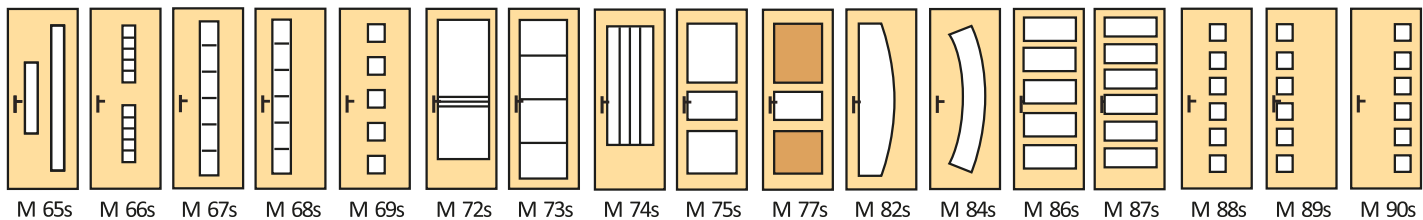

Profily zasklievacích líšt:
obalované

Výplň dverí: