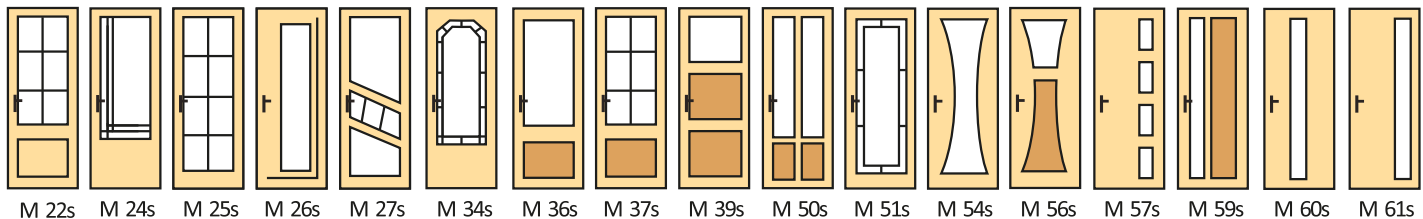

Profily zasklievacích líšt:
obalované

Výplň dverí: