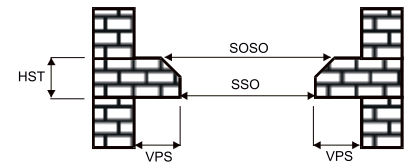

VSO výška stav. otvoru	SSO šírka stav. otvoru	HST hrúbka steny	SOSO, VPS šírka ostenia stav. otvoru, vzdialenosť prilahlej steny
OZ 60	2010 + max. 30	680 + max. 60	70 až 430	uvádzať pre výrobu atypickej obložky zárubne
OZ 70	2010 + max. 30	780 + max. 60	70 až 430	
OZ 80	2010 + max. 30	880 + max. 60	70 až 430	
OZ 90	2010 + max. 30	980 + max. 60	70 až 430	
OZD 125	2010 + max. 30	1330 + max. 60	70 až 430	
OZD 145	2010 + max. 30	1530 + max. 60	70 až 430	
OZD 165	2010 + max. 30	1730 + max. 60	70 až 430	
OZD 185	2010 + max. 30	1830 + max. 60	70 až 430