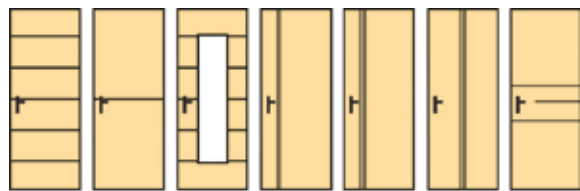

M 78b M 79b M 91b M 92b M 93b

Typy bezpečnostných skiel

číre

mliečne

mastercar

BEZPEČNOSTNÉ SKLO

BEZPEČNOSTNÉ SKLO ,
Javor,
sklo mliečne

Modelová rada vytvořená
z nejpopulárnejších modelov
dverí s hlinníkovými lištami.